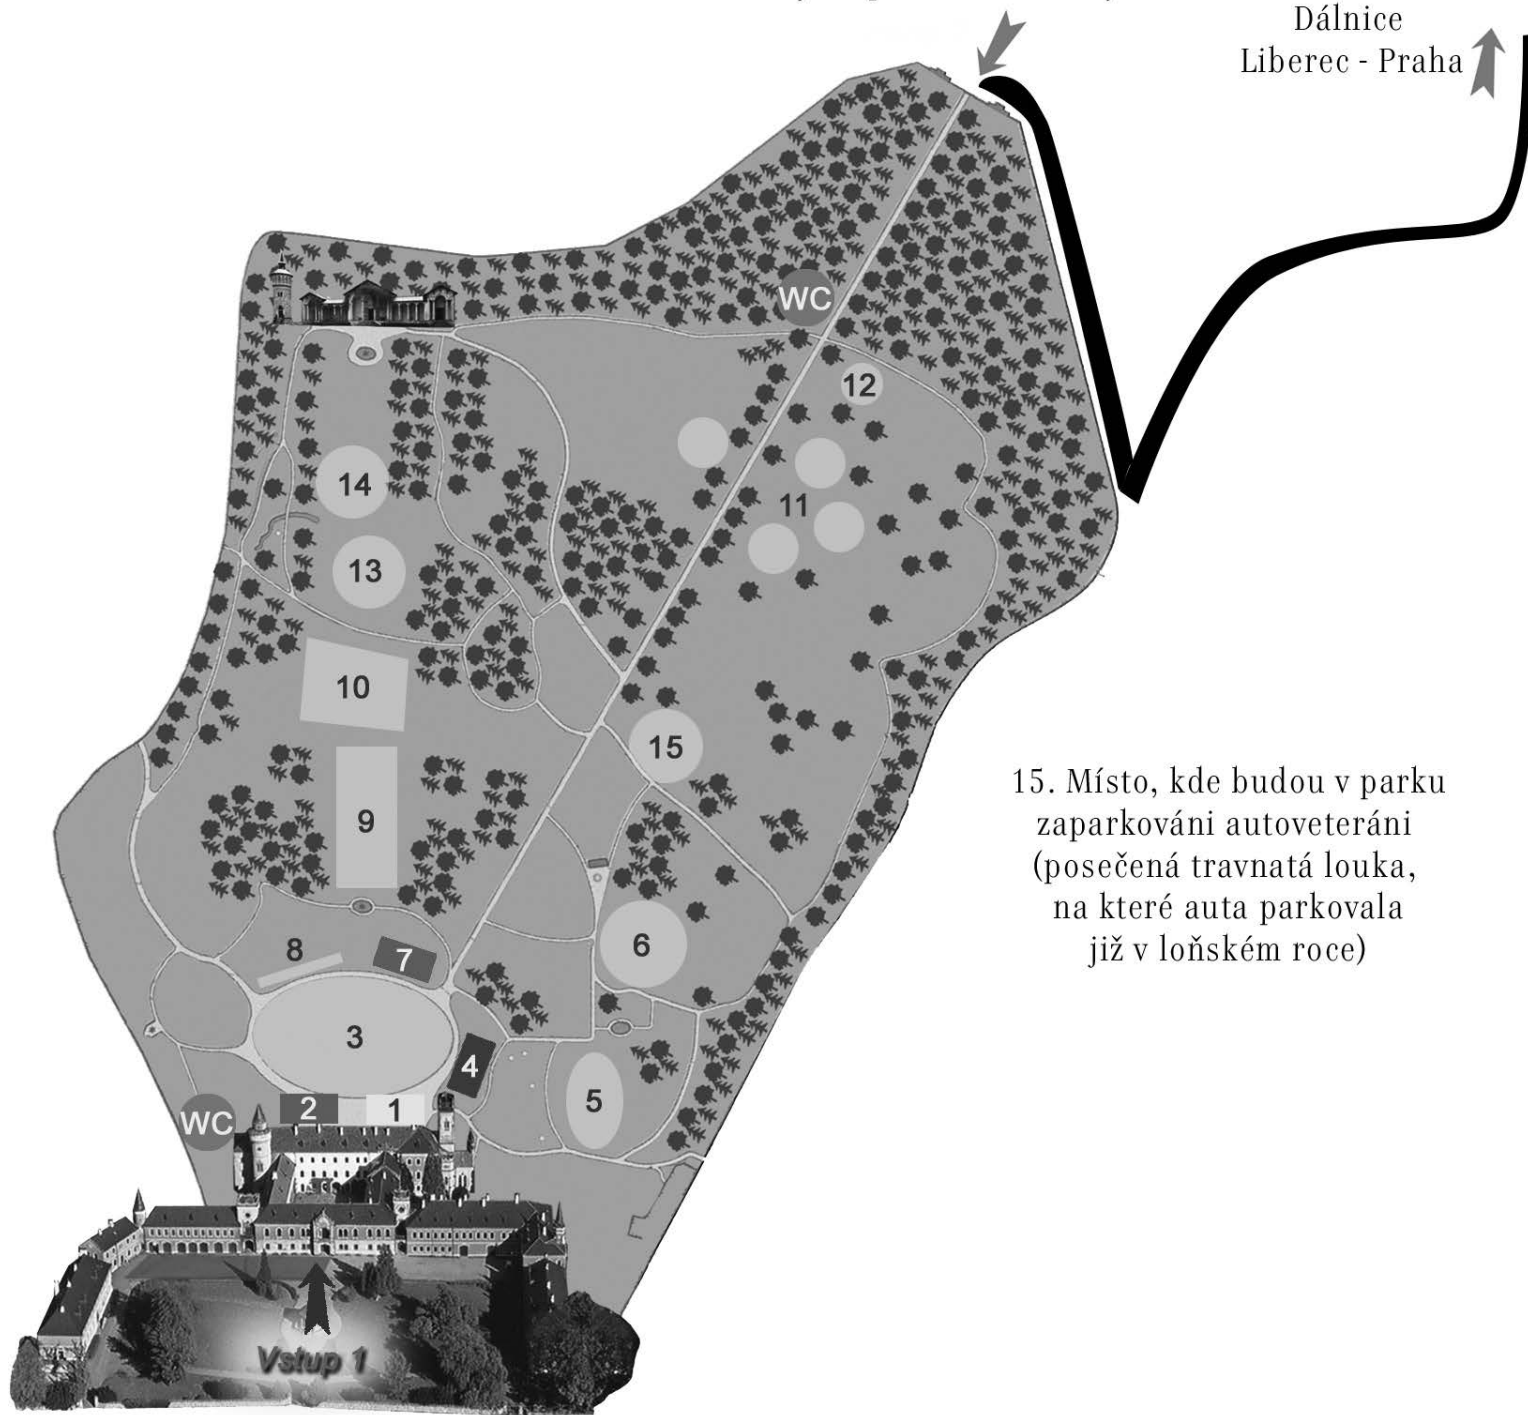

Vjezd pro autoveterány

Dálnice  
Liberec - Praha

15. Místo, kde budou v parku  
zaparkováni autoveteráni  
(posečená travnatá louka,  
na které auta parkovala  
již v loňském roce)